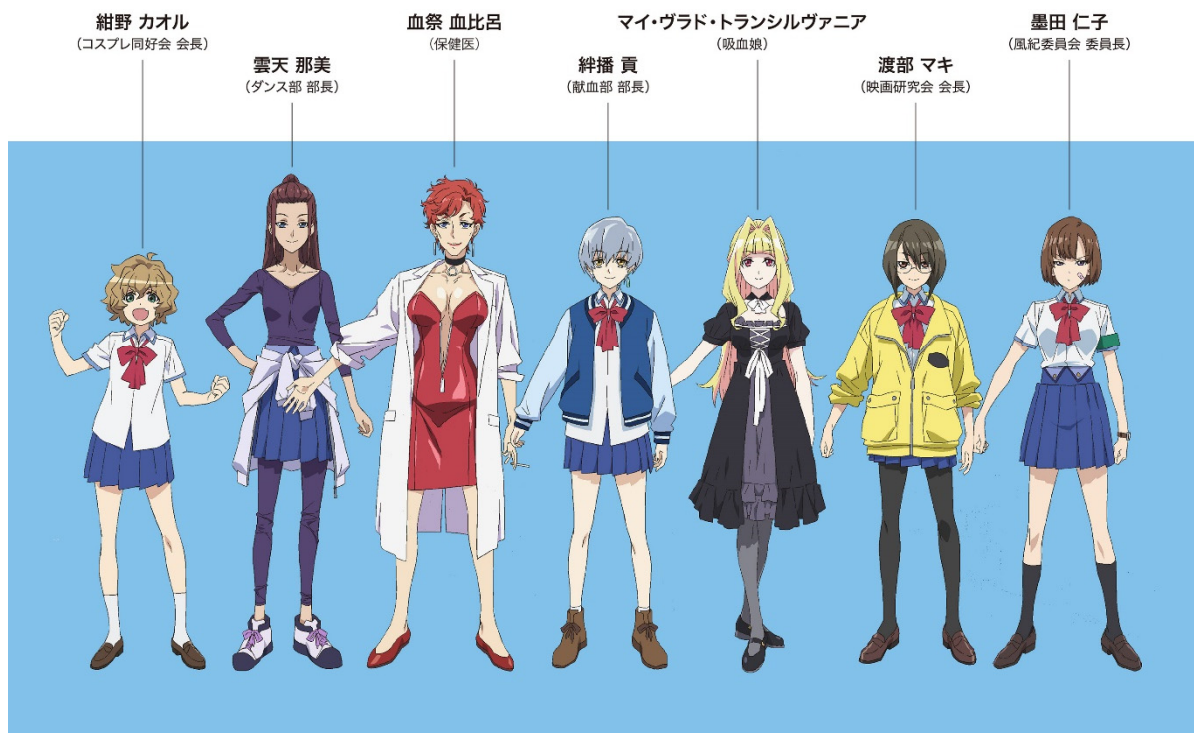

押井守総監督、西村純二監督 新作アニメーション『ぶらどらぶ』  
第二弾キービジュアル公開

新作シリーズアニメ『ぶらどらぶ』のキービジュアル第二弾を公開いたします。

『ぶらどらぶ』は、押井 守が原作・総監督を務め、監督には西村純二と、『うる星やつら』以来のタッグで制作しているシリーズアニメーションです。第二弾のキービジュアル公開に伴い、公式ホームページにもこのキービジュアルを使用し、「CHARACTER」ページを中心に更新いたしました。今後も当ホームページにて最新情報をお知らせしてまいります。

■押井 守総監督ショートコメント

シリーズアニメは、劇場用アニメの廉価版ではない！  
連続モノだからこそできることをやってみたかった。  
久しぶりのシリーズ作品、作っていてとても楽しい。  
このコメディが視聴者にどう受け入れられるか、  
たいへん興味深い。

原作・総監督 押井 守

## ■登場キャラクター紹介

**絆播 貢** (ばんば みつぐ) / 血液型：キメラ型

CV：佐倉綾音

**世にも稀なる血液型の持ち主。献血マニアの女子高生**

献血マニアの高校二年生。「キメラ型」なる稀な血液の持ち主で、その血が他人のために活かされる可能性はほぼない。偶然遭遇した美少女吸血鬼・マイを保護し、空腹の彼女のために血液を求めて奔走。学校に献血部を作り、その部長に就任。

**マイ・ヴラド・トランシルヴァニア** / 血液型：？型

聖十文字学園の保健医にして、血祭血液研究所 所長を務める美熟女。破天荒な性格で言葉も荒いが、根は優しい。マイ (の血液) に興味を持ち貢をサポートする。マイの食料と希少な血液採取を目的に献血部の創設を提案、顧問となる。

雲天 那美／血液型：O型

**何にでも首をつっこむ好奇心旺盛なダンス部 部長**

スタイルのよい長身を活かしてダンス部を率いる。気が強く好奇心旺盛で、目的のためなら手段を選ばない。沖縄大好き！